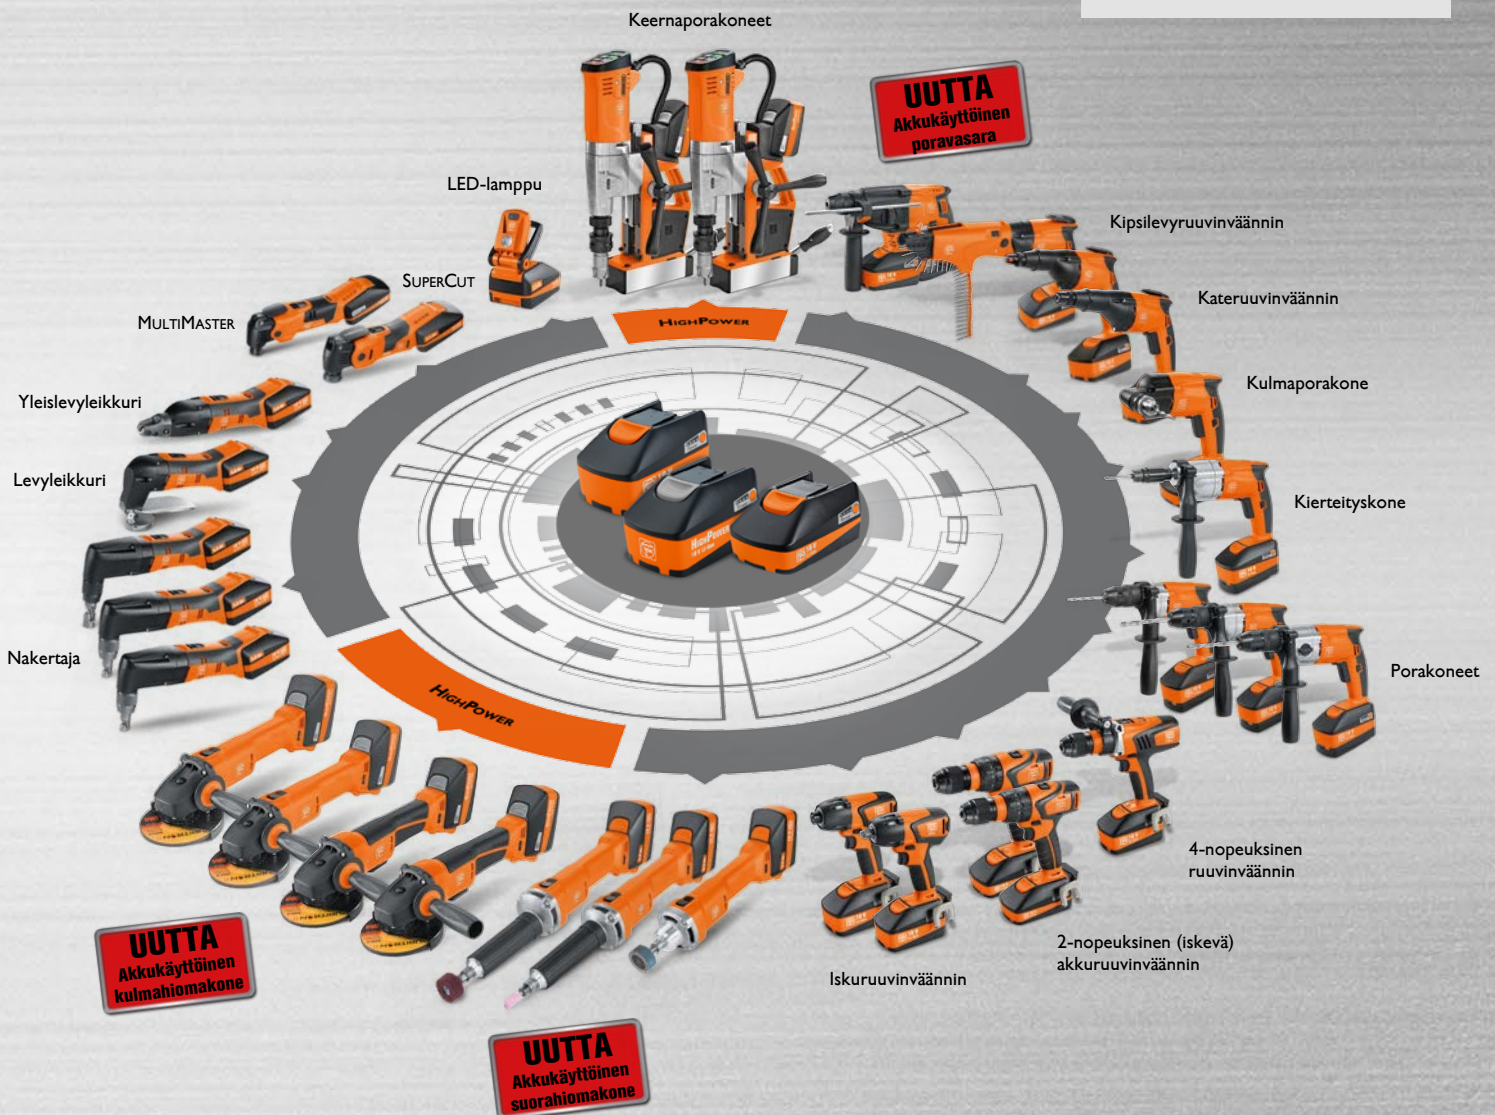

Täydellinen ratkaisu: FEINin akkuvalikoima.

Ainutlaatuinen, joustava ja yksinkertainen: FEINin akkuvalikoima metallia työstäville ja värähteleville työkaluille tarjoaa tehokkaita 18 V:n koneet.

Maksimiteho yhdessä FEIN HIGHPOWER -akun kanssa!